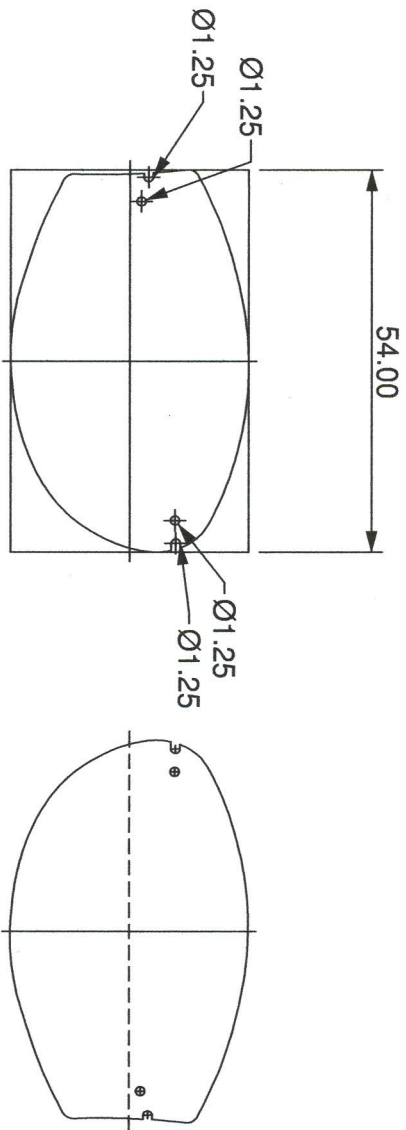

Occ. Martini

Scheda tecnica

A	B	ED	GIR	DBL	TL

RIGHT

LEFT

modello / model M2304 Ø 54	prototipo / prototype	linea / line	n. progetto / n. project
produttore / manufacturer MARTINI	disegnatore / designer Davide Martini	venditore / vendor Mecica Zampagl	data / date 16-7-08