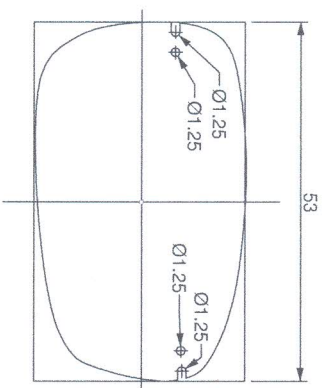

Occ. Martini

scheda tecnica

RIGHT

LEFT

modello / model 2309	prototipo / prototype MART 513	linea / line ULT	n. project
produttore / manufacturer MARTINI	disegnatore / designer <i>Denis mestrovic</i>	venditore / vendor <i>Medica Zampagl</i>	data / date 27-04-09