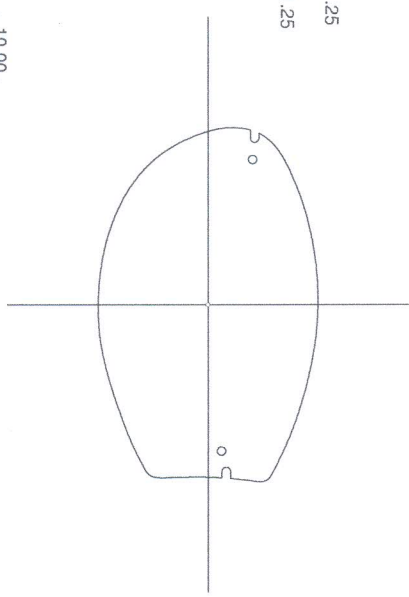

Occ. Martini

Scheda tecnica

RIGHT

LEFT

modello / model 2313	prototipo / prototype MART 535	linea / line ULT	n. project
produttore / manufacturer MARTINI	disegnatore / designer <i>Davide Martini</i>	venditore / vendor <i>Medica Zampagl</i>	data / date 27-04-09