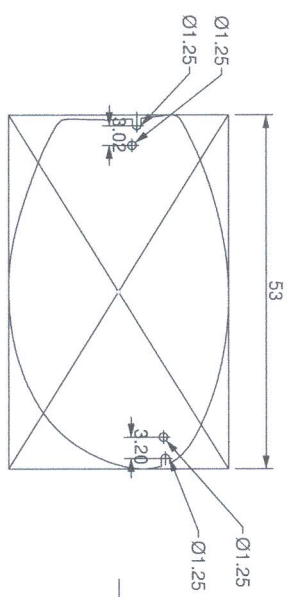

Occ. Martini

Scheda tecnica

RIGHT

LEFT

modello / model 2313	prototipo / prototype MART 535	linea / line ULT	n. project
produttore / manufacturer MARTINI	disegnatore / designer <i>Davide Martini</i>	venditore / vendor <i>Medica Zampagl</i>	data / date 27-04-09