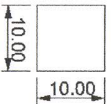

2315

Occ. Martini

scheda tecnica

RIGHT

LEFT

modello / model M2315	prototipo / prototype	linea / line ultrapallm	n. project
produttore / manufacturer MARTINI	disegnatore / designer Dario Medias	venditore / vendor Midea Zampol	data / date 27/07/10