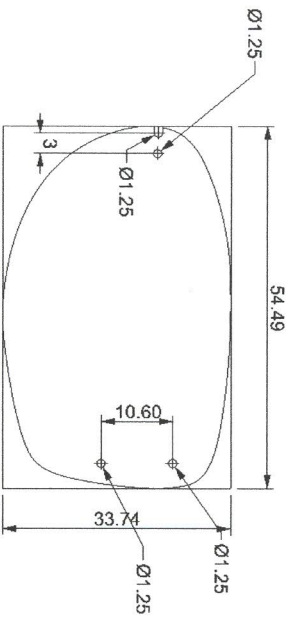

2315

Occ. Martini

scheda tecnica

RIGHT

LEFT

modello / model M2315	prototipo / prototype	linea / line ultrapallm	n. project
produttore / manufacturer MARTINI	disegnatore / designer Dario Medias	venditore / vendor Midea Zampol	data / date 27/07/10