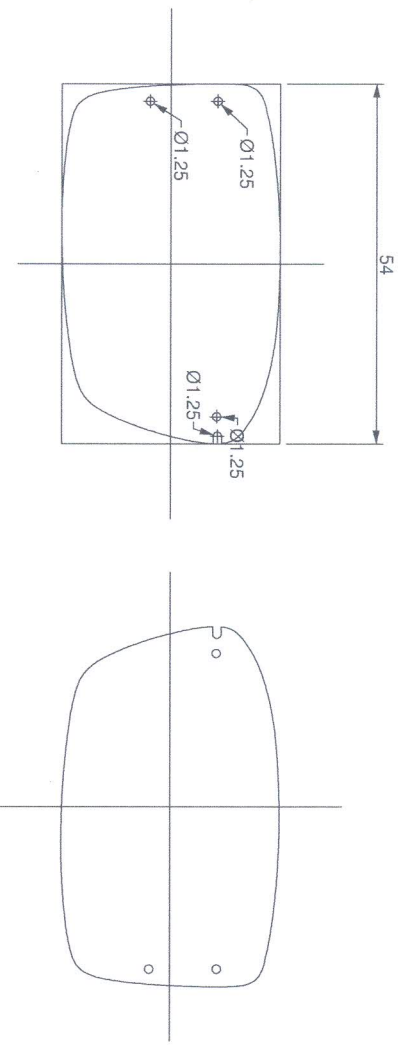

2324

Model 2324 drill chart

Occ. Martini *Scheda tecnica*

A	B	ED	GIR	DBL	TL

RIGHT

LEFT

modello / model 2324 Ø54	prototipo / prototype	linea / line	n. project
produttore / manufacturer MARTINI	disegnatore / designer <i>Dario Anselmi</i>	venditore / vendor <i>Medica Zampagl</i>	data / date